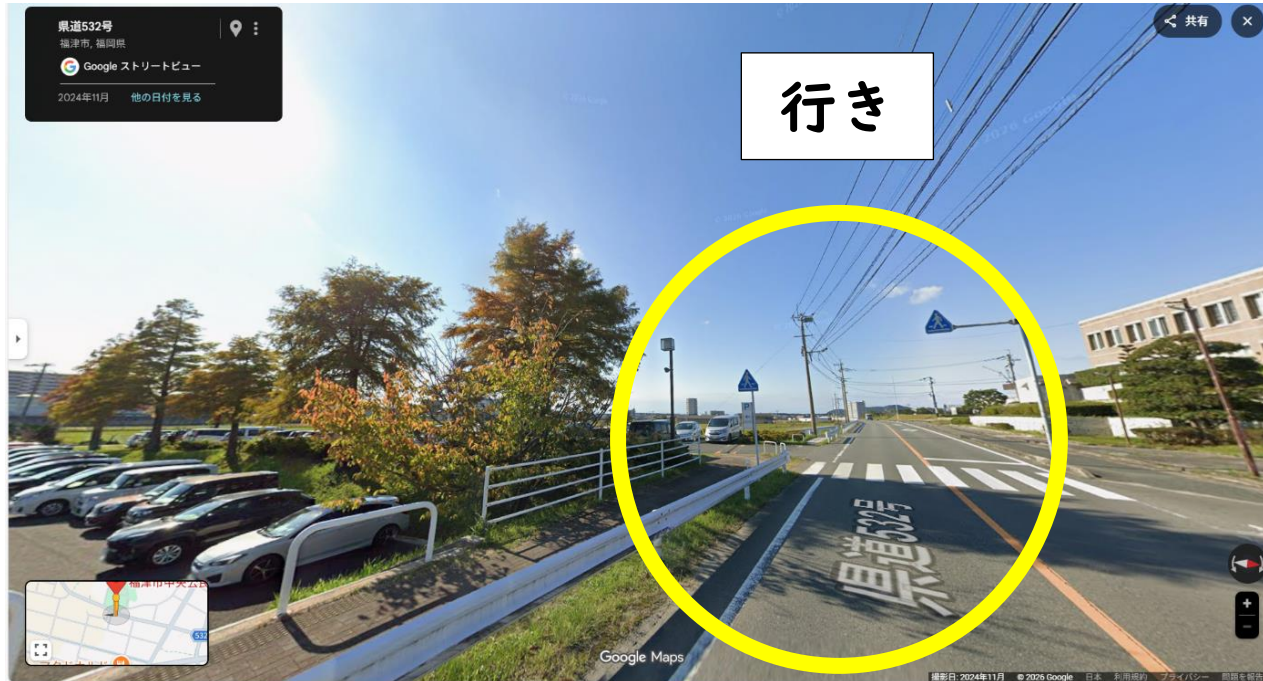

通学バスの各停留所及び保護者駐車場について（お知らせ）

2コースのバス停留所及び保護者駐車場の写真を載せていますので御確認ください。

また、注意してほしい停留所・保護者駐車場のみ以下に書いておりますので、併せて御確認ください。

【2コース】福津市中央公民館・東福間・宗像警察署・赤間駅前・三郎丸

- ・東福間の保護者駐車場は、人数が多いため保護者同士で譲り合って御利用ください。また、東福間駅が改修工事の関係でロータリーが通りにくくなっているという情報がありますので、御注意ください。
- ・赤間駅の保護者駐車場は、混雑が予想されますので、バスや他の車両への御配慮をお願いします。

2 コース：福津市中央公民館

【保護者駐車場】 2コース：福津市中央公民館

県道532号
福津市, 福岡県
Google ストリートビュー
2024年11月 他の日付を見る

共有 X

中央公民館下駐車場

2 コース：東福間

【保護者駐車場】 2コース：東福間

2 コース：宗像警察署

【保護者駐車場】 2コース：宗像警察署

専用の駐車場はありません。

バス運行や他の車両の通行の妨げにならないように御配慮ください。

2 コース：赤間駅前

【保護者駐車場】 2コース：赤間駅前

赤間駅北口 ロータリー内

2 コース：福津市中央公民館・東福間・宗像警察署・赤間駅前・三郎丸

【保護者駐車場】 2コース：三郎丸