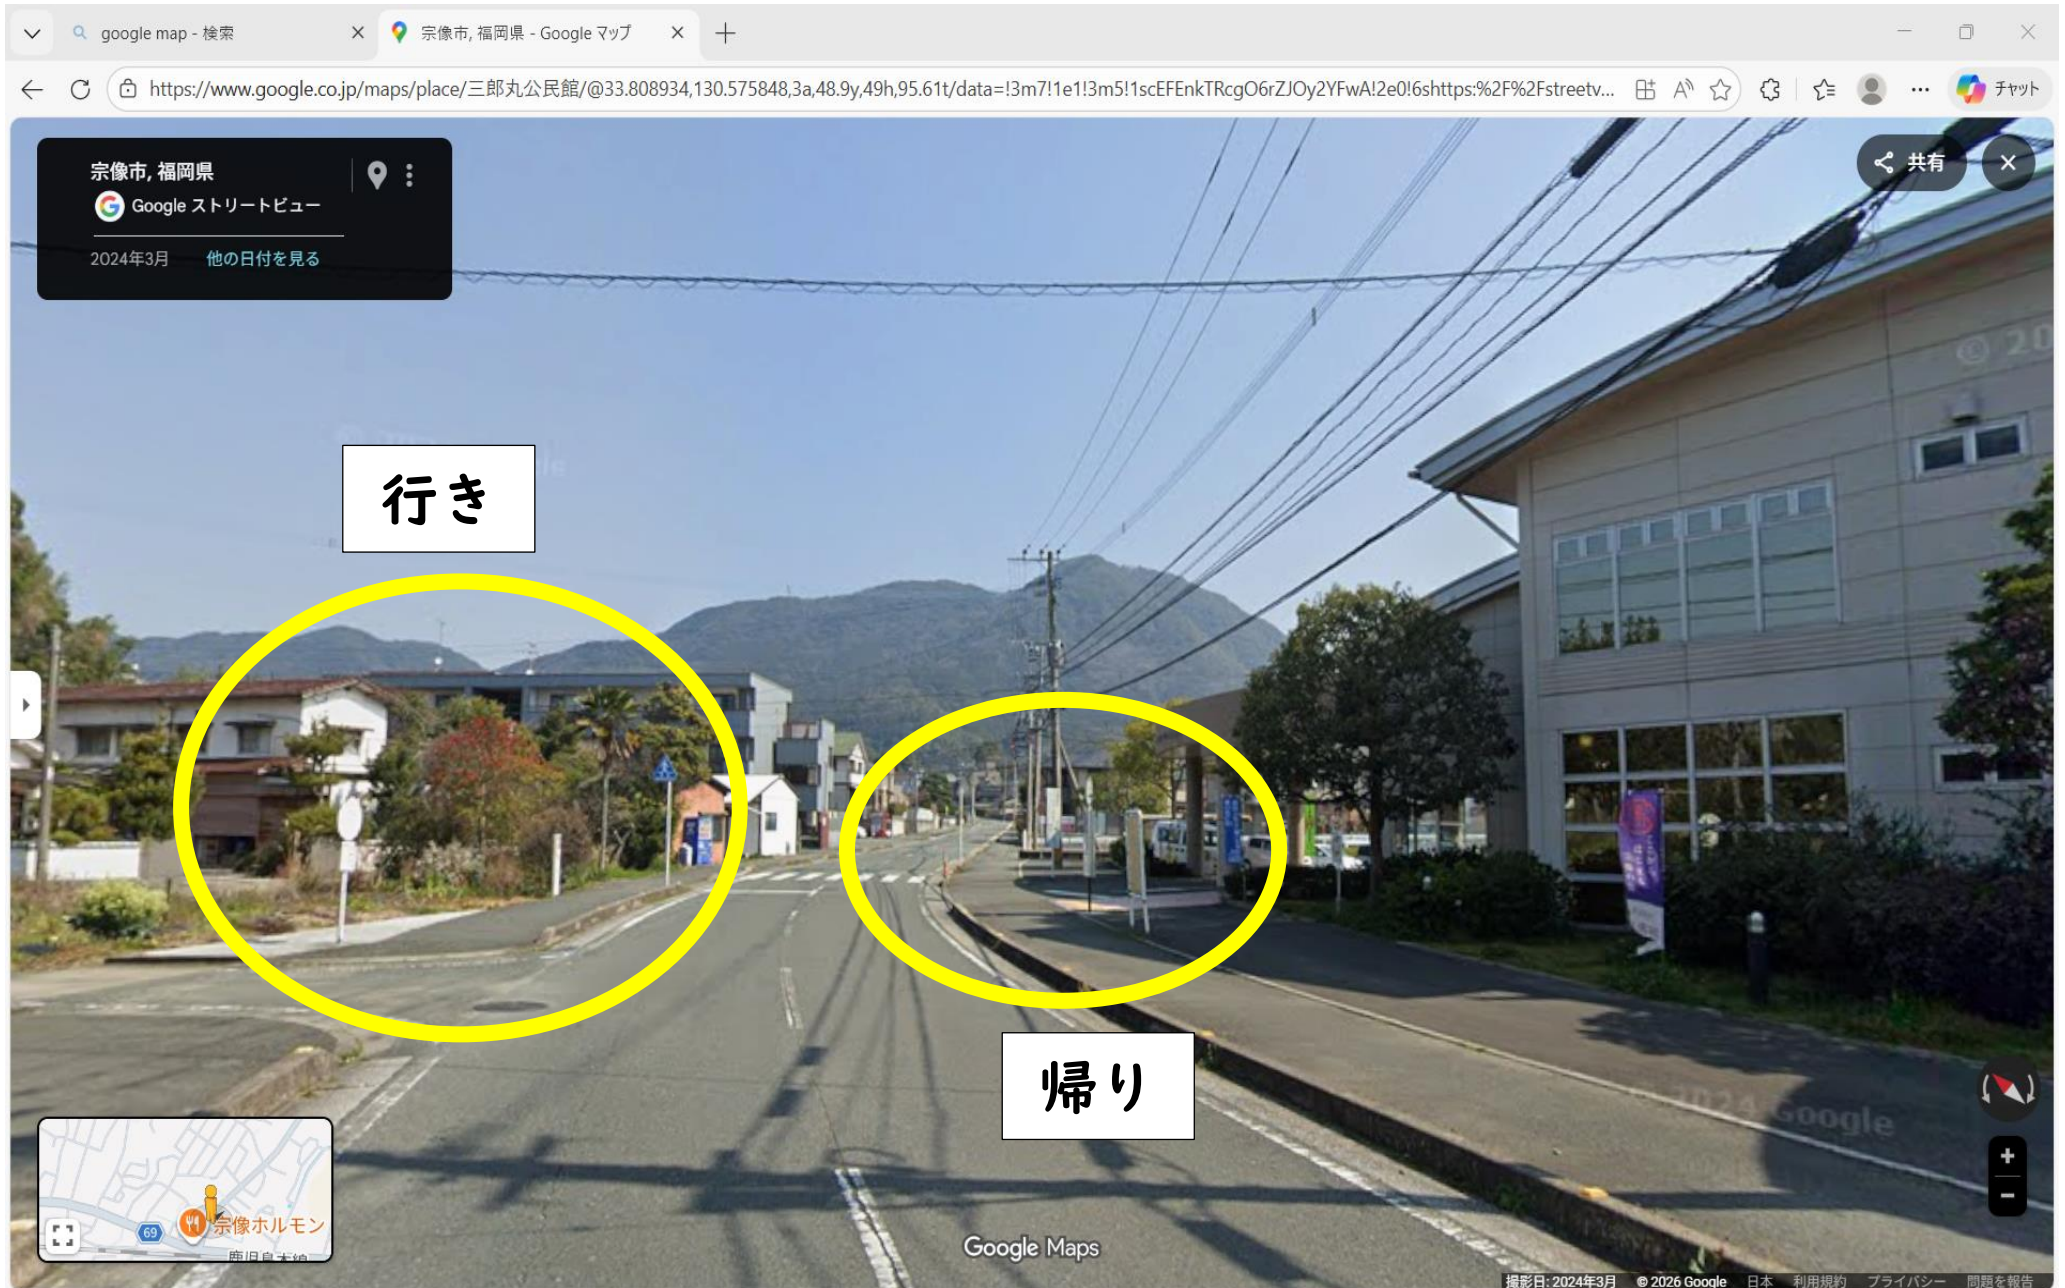

通学バスの各停留所及び保護者駐車場について（お知らせ）

2コースのバス停留所及び保護者駐車場の写真を載せていますので御確認ください。

また、注意してほしい停留所・保護者駐車場のみ以下に書いておりますので、併せて御確認ください。

【2コース】福津市中央公民館・東福間・宗像警察署・赤間駅前・三郎丸

- ・東福間の保護者駐車場は、人数が多いため保護者同士で譲り合って御利用ください。また、東福間駅が改修工事の関係でロータリーが通りにくくなっているという情報がありますので、御注意ください。
- ・赤間駅の保護者駐車場は、混雑が予想されますので、バスや他の車両への御配慮をお願いします。

2 コース：福津市中央公民館

【保護者駐車場】 2コース：福津市中央公民館

県道532号
福津市, 福岡県
Google ストリートビュー
2024年11月 他の日付を見る

共有 X

中央公民館下駐車場

2 コース：東福間

【保護者駐車場】 2コース：東福間

2 コース：宗像警察署

【保護者駐車場】 2コース：宗像警察署

専用の駐車場はありません。

バス運行や他の車両の通行の妨げにならないように御配慮ください。

2 コース：赤間駅前

【保護者駐車場】 2コース：赤間駅前

赤間駅北口 ロータリー内

2 コース：福津市中央公民館・東福間・宗像警察署・赤間駅前・三郎丸

【保護者駐車場】 2コース：三郎丸