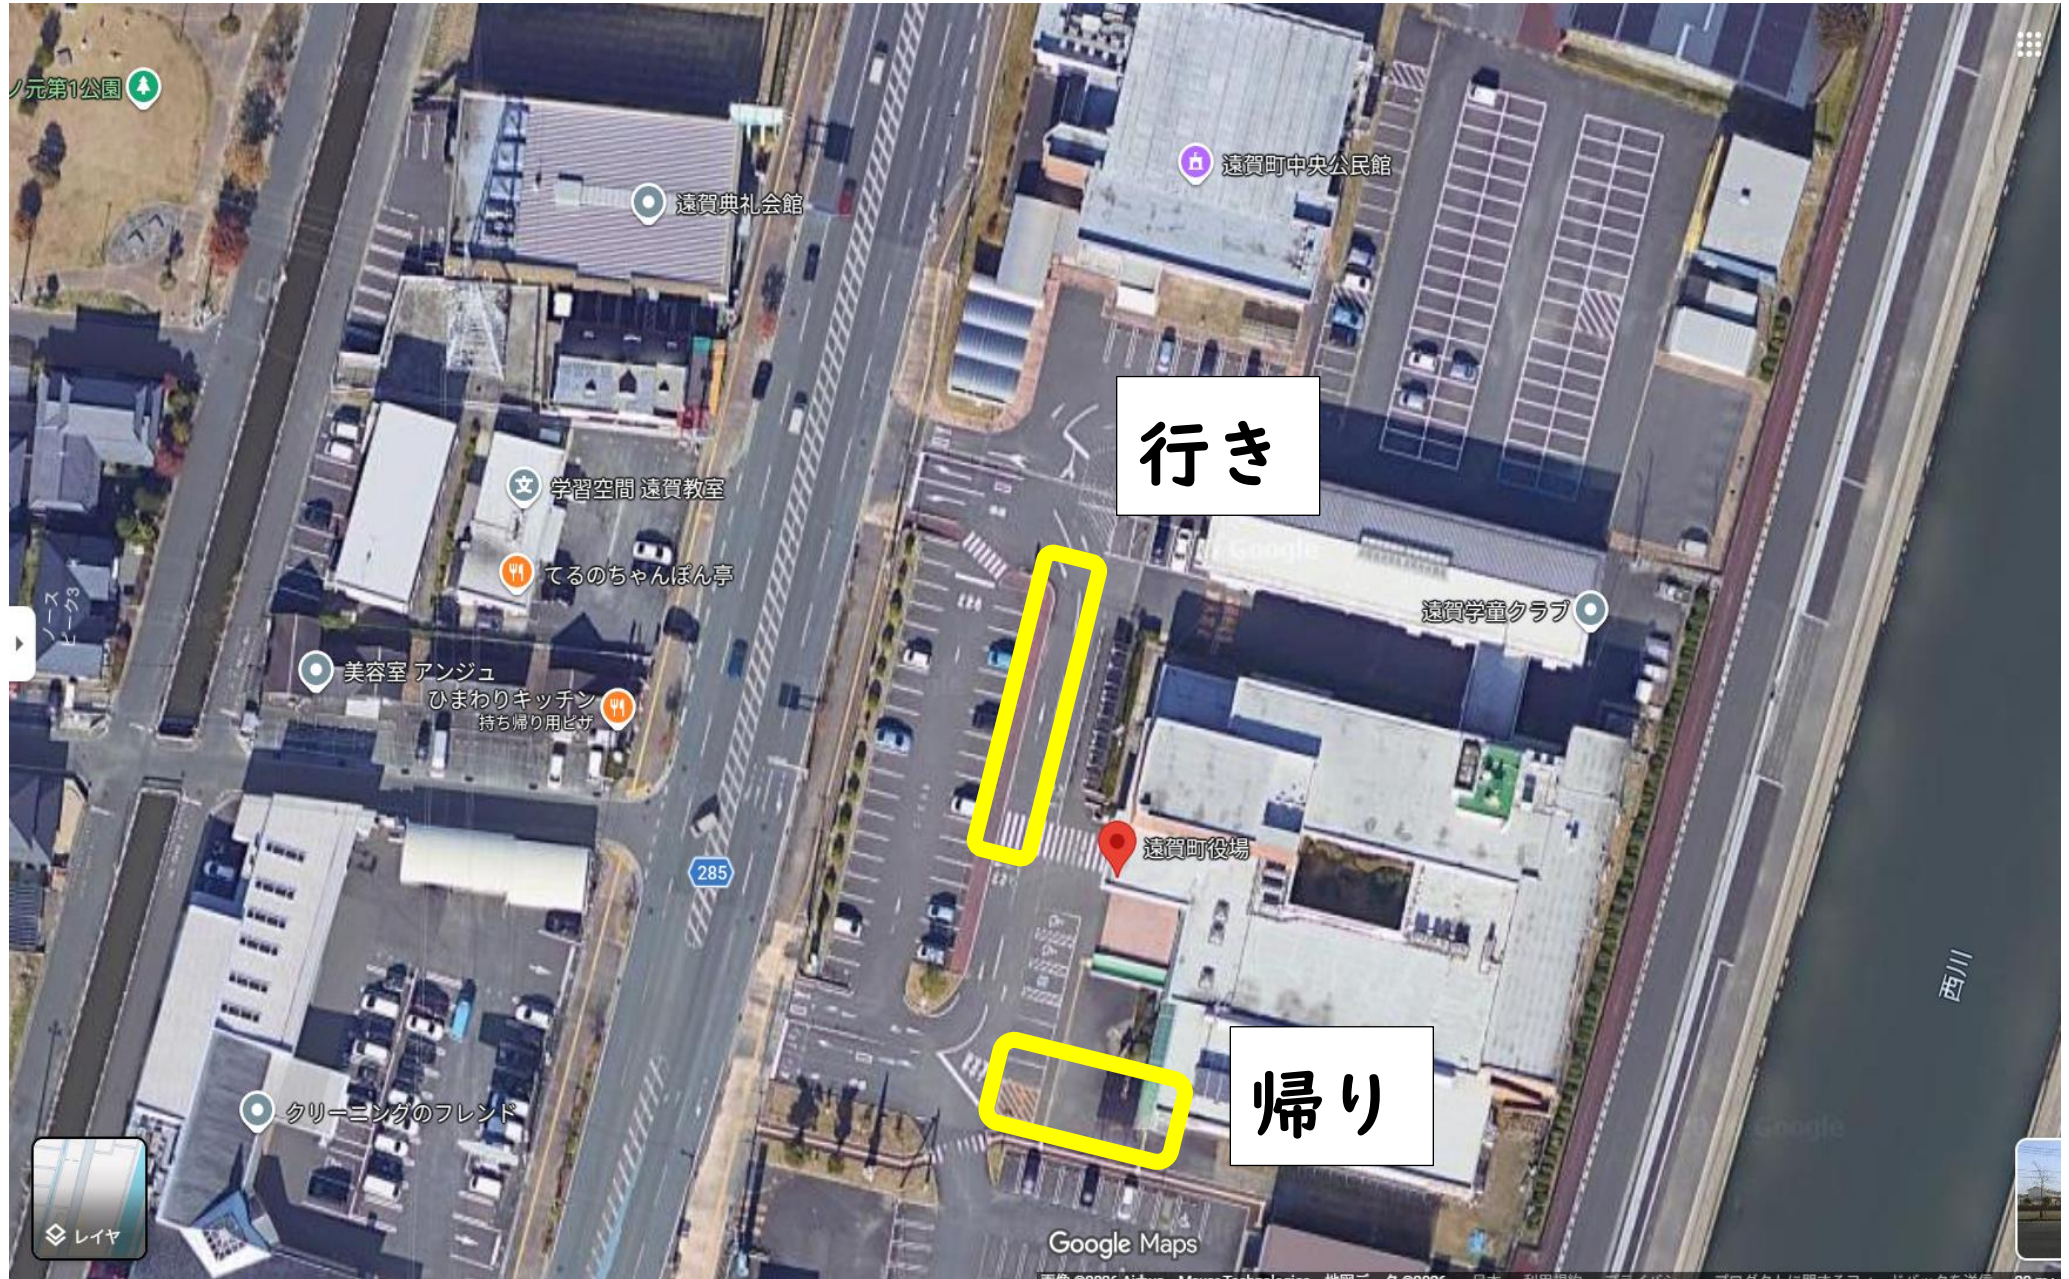

通学バスの各停留所及び保護者駐車場について（お知らせ）

3コースのバス停留所及び保護者駐車場の写真を載せていますので御確認ください。

また、注意してほしい停留所・保護者駐車場のみ以下に書いておりますので、併せて御確認ください。

【3コース】遠賀町役場・芦屋町役場・樋口・高倉・サンリーアイ

- ・遠賀町役場の保護者駐車場は、地図上で示された枠内に停めてください。
- ・芦屋町役場の保護者駐車場は、役場を利用する方がいるため入口付近には停めないようにしてください。
- ・サンリーアイ保護者駐車場は、サンリーアイ内に「はるおかスイミング」が新しくできた関係でその付近には停めないようにしてください。

3 コース：遠賀町役場

【保護者駐車場】 3コース：遠賀町役場

3 コース：芦屋町役場

【保護者駐車場】 3 コース：芦屋町役場

芦屋町役場駐車場

3コース：樋口

【保護者駐車場】 3コース：樋口

専用の駐車場はありません。

バス運行や他の車両の通行の妨げにならないように御配慮ください。

3 コース：高倉

【保護者駐車場】 3コース：高倉

専用の駐車場はありません。

バス運行や他の車両の通行の妨げにならないように御配慮ください。

3 コース：サンリーアイ

【保護者駐車場】 3 コース：サンリーアイ

岡垣サンリーアイ駐車場